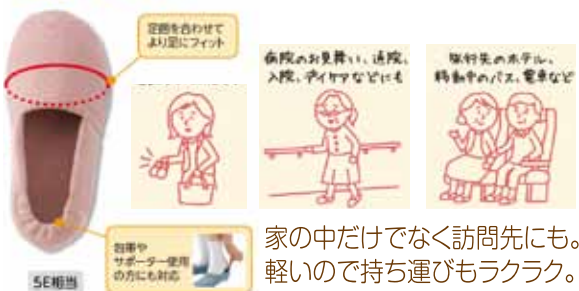

「はあ〜とショップ通信」では、取り扱い商品のお知らせやレンタル、住宅改修など、はあ〜とショップの情報をお伝えします。

住宅改修

相談事例

両膝関節が痛くて、玄関のステップをのぼるのがつらい。自分の家なのに、出入りする時の苦勞を思うとゆうつつになりまして…どうにかできませんか？

玄関への導線上に手すりをつけました。

ポイント

施工イメージ…
矢崎化工株式会社

自分の足で出入りできるよつに、スロープ登り口からポーチ部分までにかけて屋外用手すりを設置しました。坂の上り下りの際にかかる足の関節への負担も、手すりがある事で負担が減り、移動も楽になります。

福祉用具レンタル

それぞれ独自に動く2つの手すりは30度ごとに調整可能です。

ベッド・布団の起き上がりからトイレの移乗などにも◎

使う場面で自由に角度が変更られます
屋内用手すり

もつとちよいといいところにつかめる部分があれば…とお悩みの方に、左右の取っ手がそれぞれ自由に角度を調整できる置き型手すりをご紹介します。ベッドやお布団からの起き上がり・立ち上がりやサポーターをかけるから、力が入れやすく、横揺れに強いので、安心してお使いいただけます。

パナソニック ツインディ

ご利用料金(介護保険をお持ちの場合) 1割負担 **¥200**/月
2割負担 **¥400**/月 | 3割負担 **¥600**/月

はあ〜とショップ

むくみ、腫れ、外反母趾などのお悩みを持つ方におススメのゆったりルームシューズです。どんな足の形にもフィット、ソフトな履き心地で着脱も楽々。屋内であれば幅広いシーンでお使いいただけます。

5E

【あゆみ】エスパドワイド 2704
S~3L サイズまで。甲高な足にも◎。